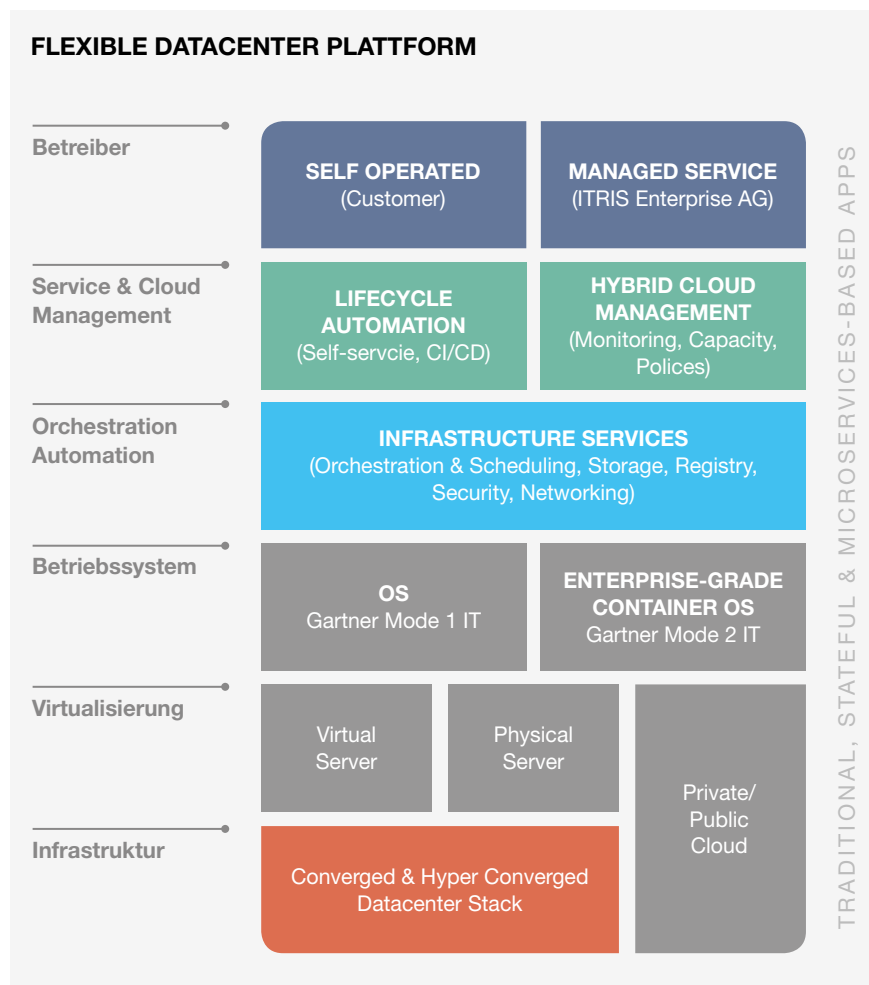

DARUM ITRIS

ITRIS Enterprise AG ist ein Unternehmen der schweizerischen ITRIS Firmengruppe (gegründet 1986) mit Hauptsitz in Spreitenbach AG. ITRIS Enterprise AG ist einer der führenden Systemintegratoren mit einem breiten Portfolio und laufend aktuellem Know-how. Unsere Dienstleistungen reichen von Consulting, Systemintegration über Professional Services und Wartung bis hin zum Betrieb. Mit jahrzehntelanger Erfahrung sind wir Ihr Partner für Business Aligned IT – ob als On Premise-, Managed-, Cloud- oder Hybrid-Cloud-Lösung.

BENEFIT

ITRIS Datacenter – die massgeschneiderte Lösung für Ihre IT: On-Premises, Off-Premises oder komplett als Service. Abgesichert mit einem Proof of Concept im hauseigenen Labor.

Proof of Concept im eigenen Labor

Automation und Orchestrierung sind in der heutigen, stark API-getriebenen IT-Welt elementar, dürfen in keinem Portfolio fehlen und müssen in jedem Data-Center-Design von Beginn an mitgeplant werden. Sie ergänzen unsere Infrastrukturlösungen um das «Single Pane of Glass»-Management. Sämtliche Lösungen von ITRIS Enterprise werden zuerst bei uns im Labor einem POC (Proof-of-Concept) unterzogen und mit den Mitbewerbern verglichen. Nur die besten und sinnvollsten Lösungen schaffen es in unser Portfolio. Die POC werden ausserdem regelmässig wiederholt, um Marktveränderungen Rechnung zu tragen. Das Demolab steht unseren Kunden für POCs und Demos während der Woche zur Verfügung. So können auch komplexere Fälle in unserem Datacenter nachgebaut oder simuliert werden, was unseren Kunden zusätzliche Sicherheiten bietet.

Fazit

IT-Lösungen müssen heute agil und schnell entwickelt werden. Time to Market ist für viele Business-Abteilungen absolut zentral. Diese Ansprüche machen die Arbeit der IT-Abteilung anspruchsvoll – ist doch der Betrieb einer soliden, leistungsfähigen, und skalierbaren Infrastruktur die Grundlage für den Geschäftserfolg. Mit ITRIS Datacenter Solutions entscheiden Sie sich für einen Partner, der Ihre Sprache spricht und gemeinsam mit Ihnen effiziente, sichere und kostengünstige Lösungen erarbeitet.

ITRIS ENTERPRISE AG

ITRIS Enterprise AG

Hauptsitz
Industriestrasse 169
CH-8957 Spreitenbach
Tel. +41 58 855 51 51
Mail info@itris-enterprise.ch
Web www.itris-enterprise.ch

Für Sie vor Ort sind wir ausserdem in weiteren Niederlassungen in Basel, Bern, Chur und St. Gallen.

Lernen wir uns kennen:

Weitere Informationen erhalten Sie im persönlichen Gespräch und über unsere Webseite.