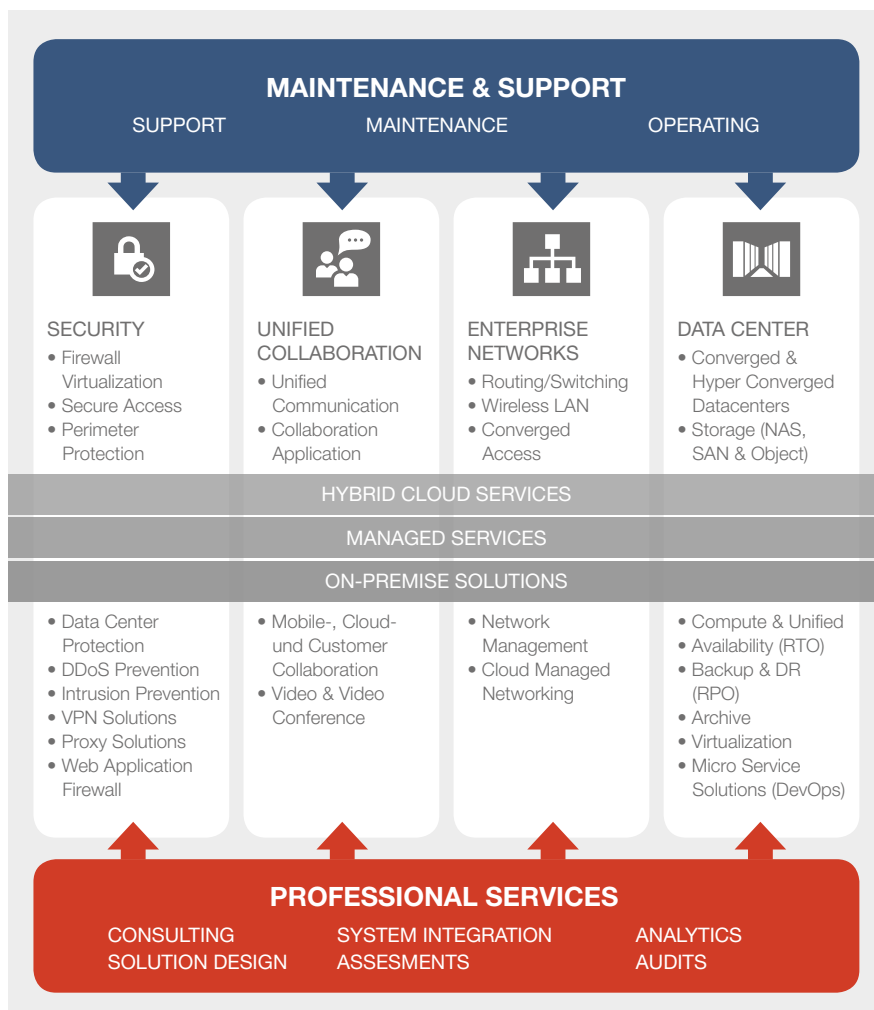

DARUM ITRIS

ITRIS Enterprise AG ist ein Unternehmen der schweizerischen ITRIS Firmengruppe (gegründet 1986) mit Hauptsitz in Spreitenbach AG. ITRIS Enterprise AG ist einer der führenden Systemintegratoren mit einem breiten Portfolio und laufend aktuellem Know-how. Unsere Dienstleistungen reichen von Consulting, Systemintegration über Professional Services und Wartung bis hin zum Betrieb. Mit jahrzehntelanger Erfahrung sind wir Ihr Partner für Business Aligned IT – ob als On Premise-, Managed-, Cloud- oder Hybrid-Cloud-Lösung.

ITRIS Enterprise vermag Ihre IT-Organisation nachhaltig zu unterstützen. Von der Beratung über die Projektbegleitung bis hin zum Betrieb und zum Unterhalt Ihrer IT bietet ITRIS Enterprise die gesamte Palette an IT-Dienstleistungen an.

Das ist ITRIS Enterprise

- Eines der führenden Schweizer IT-Unternehmen, kerngesund und nachhaltig
- Mit rund 70 Mitarbeitenden schweizweit präsent
- Persönlich, topmotiviert, innovativ, ausgezeichnetes Image
- Vielseitige Branchenerfahrung
- Umfassendes Lösungs- und Serviceportfolio
- Höchster Partnerstatus bei den marktführenden Herstellern
- Top ausgebildete, zertifizierte und kompetente Mitarbeiter
- Eigene 24/7-Service- und Support-Organisation in der Schweiz

ITRIS Enterprise ist eine Tochtergesellschaft der ITRIS Gruppe, die 1986 gegründet wurde. Die Gruppe ist zu 100 % im Besitz des Managements und komplett eigenfinanziert. Heute hat die ITRIS Gruppe 500 Angestellte und ist mit acht Filialen in allen Sprachregionen der Schweiz vertreten. Über 2000 Kunden verlassen sich auf die Dienstleistungen von ITRIS.

ITRIS ENTERPRISE AG

ITRIS Enterprise AG

Hauptsitz
Industriestrasse 169
CH-8957 Spreitenbach
Tel. +41 58 855 51 51
Mail info@itris-enterprise.ch
Web www.itris-enterprise.ch

Für Sie vor Ort sind wir ausserdem in weiteren Niederlassungen in Basel, Bern, Chur und St. Gallen.

Lernen wir uns kennen:

Weitere Informationen erhalten Sie im persönlichen Gespräch und über unsere Webseite.